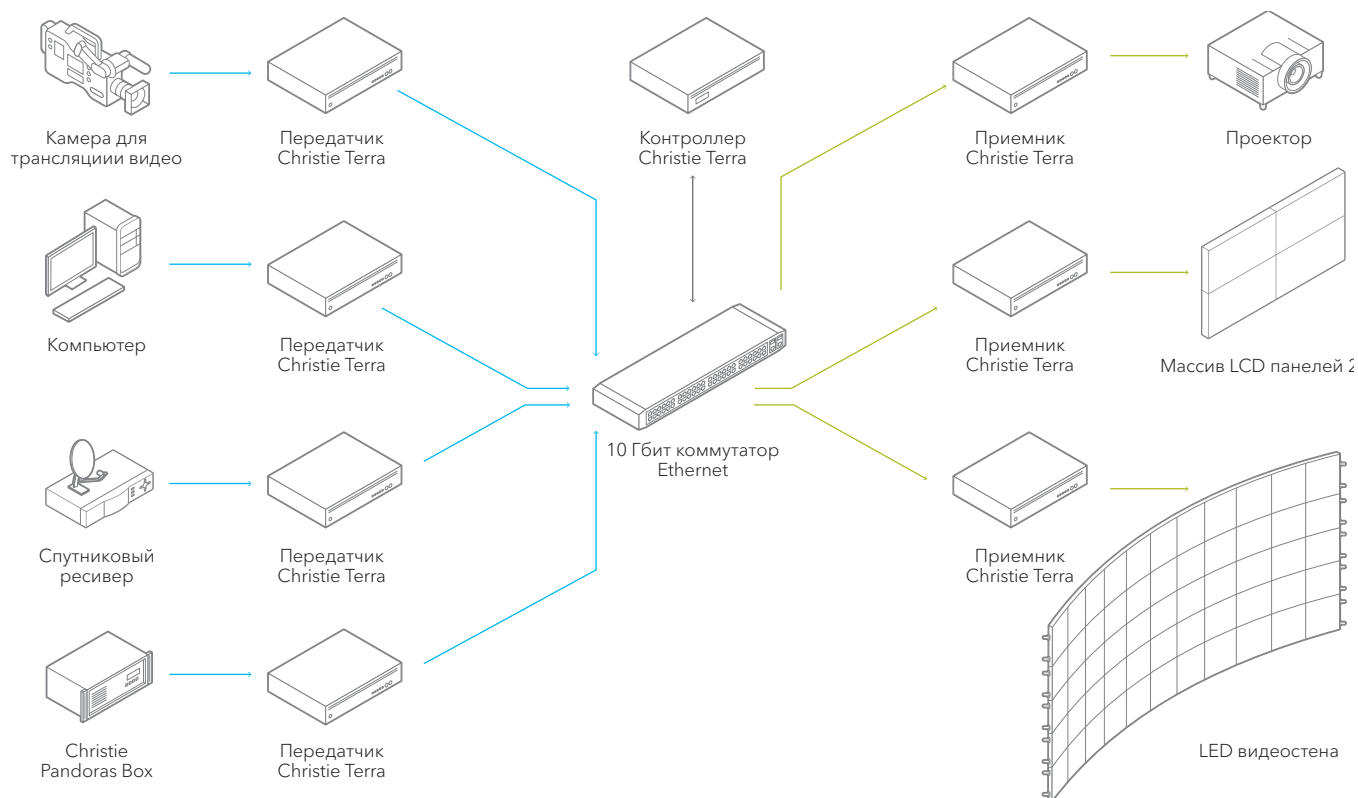

Входные разъемы

Выходные разъемы

Преимущества Christie

Линейка продукции Christie включает в себя самые современные дисплеи, мощные решения для обработки изображения и его передачи по сети. Компания предоставляет комплексные решения, в которых есть все необходимое для проектирования и внедрения многофункциональных SDVoE-систем, обеспечивающих высочайшее качество и производительность. За десятилетия работы мы накопили огромный опыт в развертывании систем этого типа, обеспеченных лучшими в отрасли гарантиями, поэтому вы можете быть уверены: решения Christie Terra не обманут ваших ожиданий.

SDVoE Alliance

В некоммерческий консорциум SDVoE Alliance, о создании которого было объявлено на ISE 2017, входят ведущие мировые компании, задача которых – разработать стандарт передачи аудиовизуальной информации по IP-сетям. Christie входит в число основателей объединения и, признавая потребность отрасли в создании нового стандарта, занимается разработкой и производством SDVoE-совместимых продуктов и решений, которые должны обеспечить создание комплексных сред для передачи аудиовизуальной информации по IP-сетям.